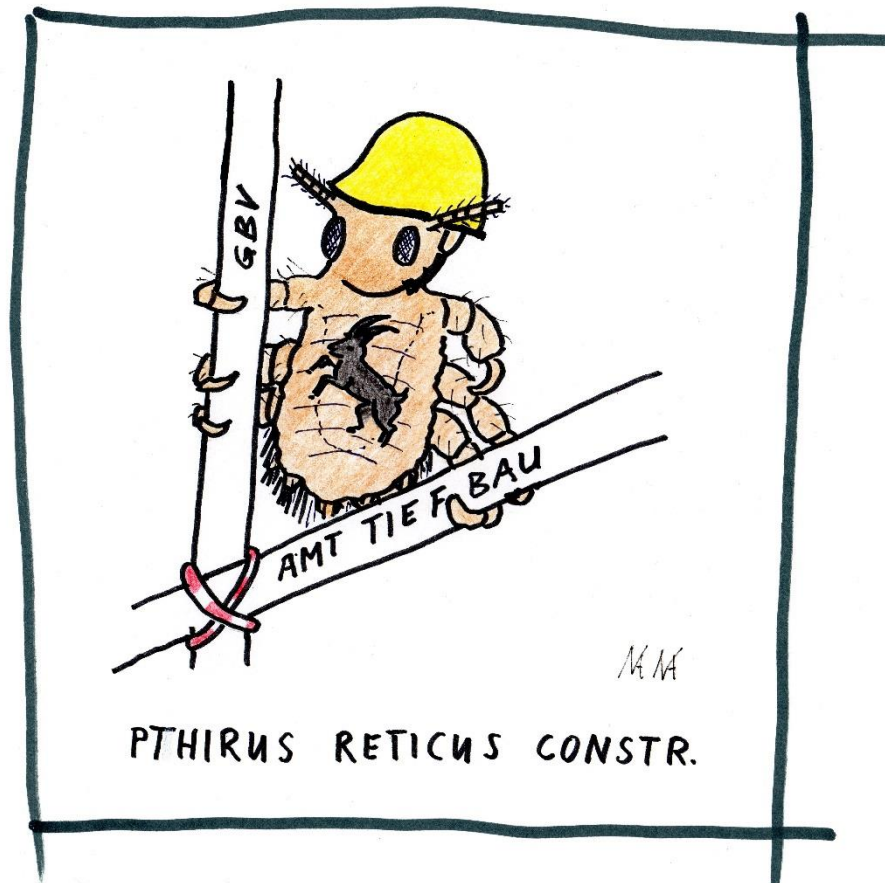

PTHIRUS RETICUS CONSTRUCZIUNIS

<https://www.republik.ch/> Das Kartell Teil 1-3, 24.04.2018

NZZ 26.04.18 Imwinkelried Die Baufirmen haben sich im Unterengadin über Jahre abgesprochen. Betroffen sind die öffentliche Hand und private Auftraggeber. Die Bussen betragen 7,5 Millionen Franken. Betroffen sind Implania Schweiz, Bezzola Denoth, Foffa Conrad, Mettler Prader, Zindel, Crestageo, Martinelli, Lazzarini, Broggi Lenatti, P. Lenatti, René Hohenegger u Nicol. Hartmann & Cie.

Wikipedia:

Die **Filz-** oder **Schamlaus** *Pthirus pubis* ist eine am Menschen **parasitierende Tierlausart**. Klasse Insekten, Ordnung Pthiraptera, Fam Pediculidae, Gattung Pthirus, Art Filzlaus. In GR wurde vor Kurzem eine neue Unterart identifiziert: **Pthirus reticus construcziunis**.

<http://www.filzmania.de/filztechnik.htm>

Filzen gehört vermutlich zu den ältesten Formen der Handwerkstechnik. Fachleute gehen davon aus, dass die Filztechnik vor mehreren tausend Jahren von den Nomadenvölkern Zentralasiens entdeckt wurde. Jahrhunderte später fand das Handwerk auch in ganz Europa Verbreitung.

In den letzten Jahren wurde das Filzen von vielen Menschen wieder entdeckt – und es wird immer beliebter.